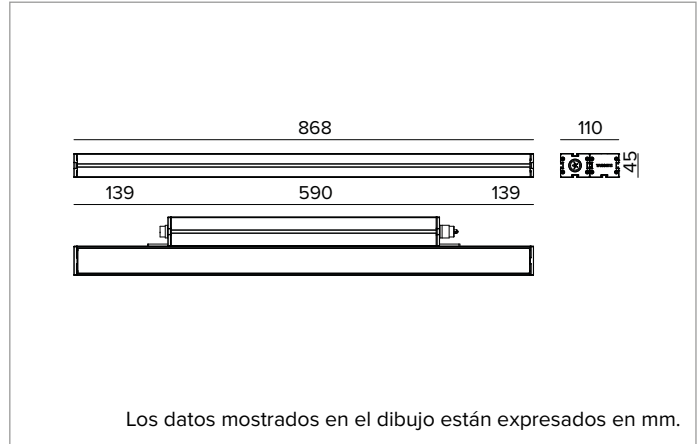

E0553GVL830ELBC | JEDI NOVA 55 Proyector Side Box

Proyector lineal orientable de LED

	3000K	H(m)	D1(m)	D2(m)	Emax(lx)		
	Ra80	121°	11°				
Fixture Power	52W	1	3.55	0.19	6025		
Source Flux	6822lm	2	7.10	0.38	1506		
Fixture Flux	3753lm	3	10.65	0.57	669		
Efficacy	72lm/W	4	14.19	0.76	377		
TS2138	I _{max} =964cd/klm	I _{max}	6575cd	5	17.74	0.95	241

Óptica: LENTE

Apertura del haz de luz: GRZ 10°x120°

Eficiencia óptica: 55%

Flujo luminaria: 3753lm

Rendimiento luminoso: 72lm/W

Seguridad fotobiológica: Conforme al grupo de riesgo RG1 (Riesgo Bajo)

CARACTERÍSTICAS MECÁNICAS

Color y acabado: Cobre bruñido

Dimensiones: L=868mm

Peso: 4,4Kg

Versión: Comfort

Grado de protección: IP66,IP67,IP68,IP69

Resistencia mecánica: IK07

CARACTERÍSTICAS ELÉCTRICAS

Driver integrado, en la versión ON-OFF (posicionado lateralmente al cuerpo óptico). Equipado con cableado pasante con conectores IN/OUT para instalación de panel con sellado longitudinal (el sellado limita el riesgo de ascenso de la humedad hacia el driver / cuerpo óptico). Luminaria compatible con EN 60598-2-22 para suministro de energía desde un sistema de emergencia centralizado CPSS (Central Power Supply System), no incorporado en la luminaria - áreas de alto riesgo excluidas. La potencia y el flujo predeterminados son 100% en CA y 100% en CC.